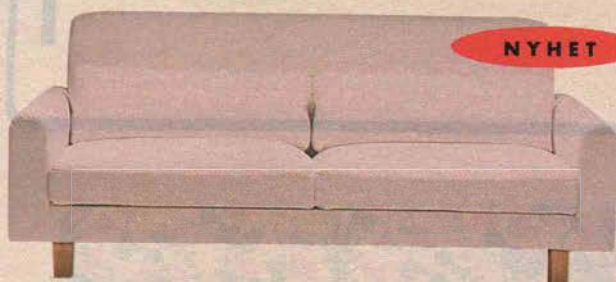

NYHET

NIKKALA soffa. Sitsplymmer med polyeterkärna och landfågel-fjäder. Avtagbar och tvättbar klädsel Ala i 100% bomull. Vattentvätt 60°. 204×95 cm, höjd 85 cm. Sitthöjd 42 cm **3.495.-**